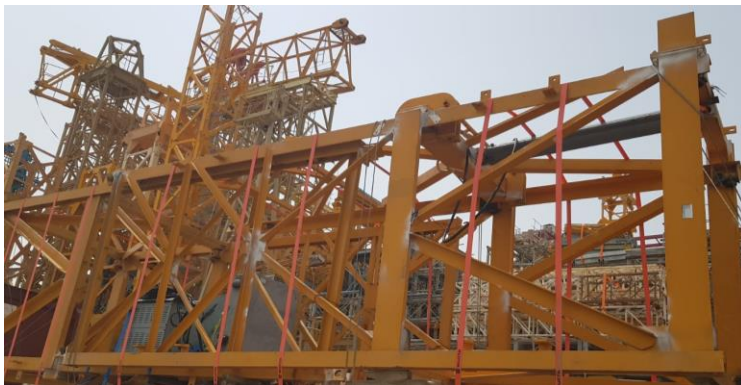

ام ام دبليو للمعدات ذ.م.م
EQUIPMENTS LLC

POTAIN MCR 225 A

LUFFING – JIB CRANE

AVAILABLE YOM: 2014 and 2012

AVAILABLE CRANES

LIEBHERR CRANES

MODEL	YEAR	CAPACITY	JIB	TYPE	AVAILABILITY
290 HKTC	2007	12 TON	70 MTR	TOP KIT	2
290 HKTC	2008	12 TON	70 MTR	TOP KIT	2
280 ECH	2006	12 TON	75 MTR	TOP KIT	1
280 ECH	2003	12 TON	70 MTR	TOP KIT	5
280 ECH	2002	12 TON	70 MTR	TOP KIT	2
280 ECH	1997	12 TON	70 MTR	TOP KIT	2
280 ECH	1996	12 TON	50 MTR	TOP KIT	3
280 ECH	1995	12 TON	70 MTR	TOP KIT	1
200 ECH/170 ECH	2000	10 TON	65 MTR	TOP KIT	1
200 ECB	2007	10 TON	65 MTR	TOPLESS	1

ام ام دبليو للمعدات ذ.م.م
EQUIPMENTS LLC

ZOOMLION AND XCMG CRANES

BRAND	MODEL	YEAR	CAPACITY	JIB	TYPE	AVAILABILITY
ZOOMLION	QTZ 250 (TC7525-16D)	2017	16 TON	75 MTR	TOP KIT	1
ZOOMLION	TC7525-16D	2018	16 TON	75 MTR	TOPKIT	1
ZOOMLION	T6513-8F	2019	8 TON	65 MTR	TOPLESS	2
ZOOMLION	W6513-8B	2020	8 TON	65 MTR	TOPLESS	1
ZOOMLION	T6513-8F	2018	8 TON	65 MTR	TOPLESS	1
ZOOMLION	WA7025-12E (QTX 250)		12 TON	70 MTR	TOPLESS	1
XCMG	XGT-6515-10S	2020	10 TON	65 MTR	TOPLESS	7
XCMG	XGT-7532	2021	20 TON	75 MTR	TOPLESS	1